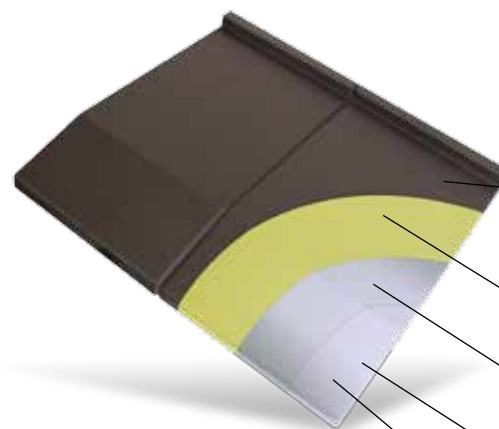

La nouvelle Quadro by Icopal est élégante et moderne. Ce système de toiture pèse seulement 1/7 du poids d'une tuile en terre cuite. C'est idéal :

- Pour tous les types de toit en pente ;
- Pour tous les climats ;
- Aussi bien en rénovation qu'en nouvelle construction ;
- Pour tous les types d'habitation, en ville ou à la campagne.

Choisissez Quadro by Icopal pour un toit étanche ; résistant aux intempéries, aux cambriolages et au vandalisme ; durable et surtout beau. Ce sera immédiatement une valeur ajoutée pour votre maison.

Avantages du produit

Quadro by Icopal est un système de toiture au cœur d'acier avec une protection multi-couches. La résistance est augmentée et le poids est diminué.

L'installation des tuiles Quadro by Icopal est facile et rapide grâce au faible poids (7,2 kg/m²), à la dimension pratique et au système de fixation unique.

Poids

3,6 kg par élément (7,2 kg par m²)

Disponible en 4 couleurs

Noir mat

Graphite

Gris taupe

Rouge brique

Revêtement par poudrage électrostatique extrêmement durable de type Qualicoat classe 2